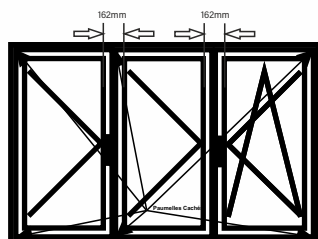

Technique Novatrice Fenêtres 3 Vantaux Meneaux égaux !

Solutions pour les Fenêtres avec des meneaux harmonieux.

Notre solution est essentiellement destinée aux clients qui recherchent une harmonie parfaite des largeurs des Meneaux pour soit remplacer une fenêtre en bois à l'identique ou obtenir une solution pour passer des objets hors gabarit.

Le Vantail de service est destiné à une ouverture non journalière. Les Fenêtres sont équipées avec des ferrages invisibles.

La Fenêtre 3 Vantaux avec largeurs Meneaux égaux

Maintenant Solution PVC pour avoir des Meneaux égaux sur les Fenêtres 3 vantaux. Vantail de service pour ouverture non journalière (nettoyage des vitres) et accès meubles etc. Une solution pour la rénovation et le neuf.