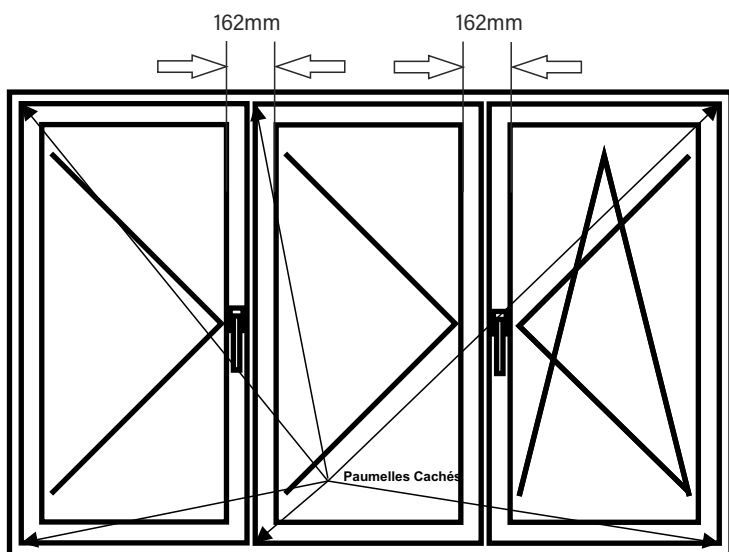

Technique Novatrice Fenêtres 3 Vantaux Meneaux égaux !

Solutions pour les Fenêtres avec des meneaux harmonieux.

Notre solution est essentiellement destinée aux clients qui recherchent une harmonie parfaite des largeurs des Meneaux pour soit remplacer une fenêtre en bois à l'identique ou obtenir une solution pour passer des objets hors gabarit.

Le Vantail de service est destiné à une ouverture non journalière. Les Fenêtres sont équipées avec des ferrages invisibles.

La Fenêtre 3 Vantaux avec largeurs Meneaux égaux

Maintenant Solution PVC pour avoir des Meneaux égaux sur les Fenêtres 3 vantaux. Vantail de service pour ouverture non journalière (nettoyage des vitres) et accès meubles etc. Une solution pour la rénovation et le neuf.