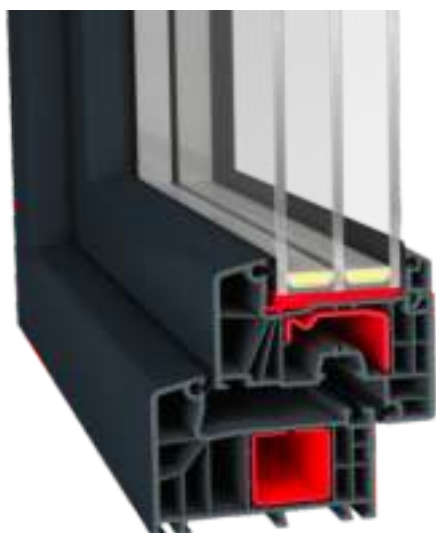

Elle est équipée de série :

- De renforts en acier dans les des dormants et les ouvrants
- D'un ferrage symétrique sur l'ouvrant principal et l'ouvrant secondaire
- D'une poignée à levier sur l'ouvrant secondaire pour plus de sécurité et une meilleure étanchéité
- D'un vantaill Osillo-battant avec 3 niveaux d'ouvertures
- Disponible en classe Sécurité Standard, RC1 et RC2

ENERGIO 4000
70 mm profondeur

LA FENÊTRE UNIVERSELLE

Energio E4000

Profilé 5 chambres, 70mm, 2 joints de frappe, dormant & ouvrant renforcés acier galvanisé 1,5 ou 2mm. Battement réduit 126mm, quincaillerie fichage symétrique Winkhaus (RC2 en option).

ENERGIO E5000

Profilé 5 chambres, 70mm, **3 joints de frappe**, dormant & ouvrant renforcés en acier galvanisé 1,5 ou 2mm. Quincaillerie fichage symétrique Winkhaus (RC2 en option)

Double vitrage Ug 1,1 W/m².K ou 1,0 en option

Perf. Thermique : Uw 1,2W/m².K

Perf. Phonique jusqu'à 45dB avec vitrage phonique. Certifié avec avis technique CSTB

ENERGIO 7000

85 mm profondeur

PERFORMANCE THERMIQUE

ENERGIO E7000

Profilé 6 chambres, 85mm, 2 joints de frappe, dormant & ouvrant renforcés en acier galvanisé 1,5 ou 2mm. Quincaillerie fichage symétrique Winkhaus (RC2 en option).