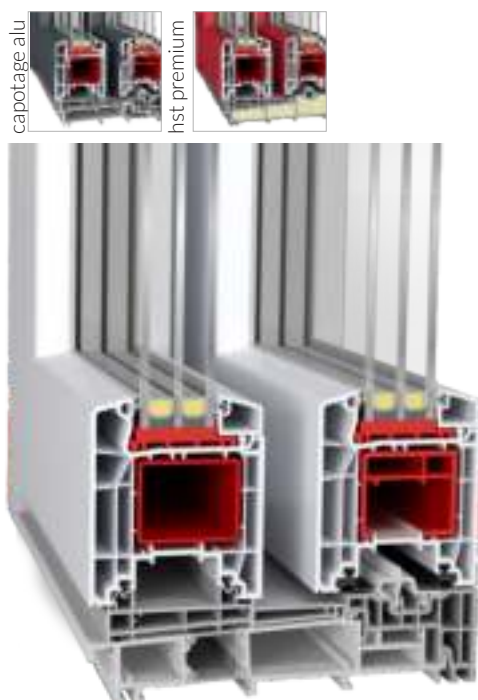

Elle est équipée de série :

- De renforts en acier dans les des dormants et les ouvrants
- D'un ferrage symétrique sur l'ouvrant principal et l'ouvrant secondaire
- D'une poignée à levier sur l'ouvrant secondaire pour plus de sécurité et une meilleure étanchéité
- D'un vantaill Osillo-battant avec 3 niveaux d'ouvertures
- Disponible en classe Sécurité Standard, RC1 et RC2

ENERGIO 4000
70 mm profondeur

LA FENÊTRE UNIVERSELLE

Energio E4000

Profilé 5 chambres, 70mm, 2 joints de frappe, dormant & ouvrant renforcés acier galvanisé 1,5 ou 2mm. Battement réduit 126mm, quincaillerie fichage symétrique Winkhaus (RC2 en option).

VOLETS - PLUS DE CONFORT

Le Bloc-Baie en solution compact, en harmonie avec votre menuiserie.

Options:

- moustiquaire intégrée
- système de sécurité d'anti-soulèvement
- isolation phonique renforcée
- tabliers en aluminium de 39 ou 45 mm
- manoeuvre manuelle ou électrique (filaire ou radio)
- solutions domotiques : SOMFY IO

Existe également en volet roulant rénovation.

somfy

PREMIUM HST

85 mm profondeur

GRANDES OUVERTURES

Excellence technique

Il n'y a pas mieux : la porte levante-coulissante de 85 mm d'aluplast impressionne grâce à son efficacité énergétique élevée et sa facilité d'utilisation. Même pour des tailles maximales de 6,50 m x 2,80 m, elle s'ouvre et se ferme simplement sans effort et offre un passage convivial et sans barrière vers l'extérieur. Elle a été testée dans des conditions extrêmes : que ce soit en cas de pluie battante, de tempête ou de toute autre condition climatique extrême, la porte levante-coulissante d'aluplast reste parfaitement étanche.