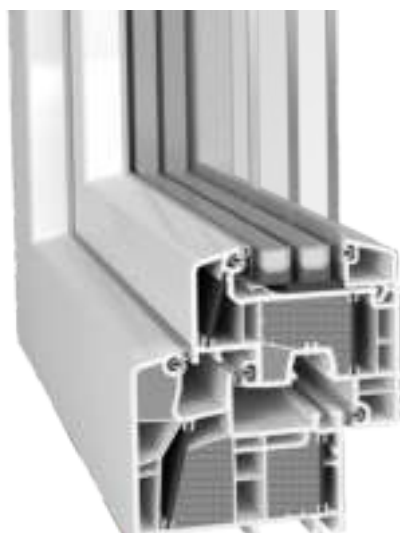

ENERGIO PASSIV

85 mm profondeur

certifiée

Safetec
inside

FENÊTRE MAISON PASSIVE certifiée

ENERGIO PASSIV

Profilé 6 chambres, 85mm, **3 joints de frappe**, dormant & ouvrant renforcés **renforts PA** (Polyamid). Quincaillerie fichage symétrique Winkhaus (RC2 en option).

SAFETEC INSIDE: La meilleure protection contre le cambriolage.

Uniquement en Triple Vitrage Ug 0,5W/m².K*

Perf. Thermique : Uw 0,64W/m².K

Perf. Phonique jusqu'à 45dB avec vitrage phonique.