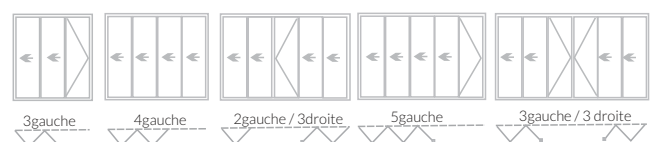

OUVREZ GRAND

Portes Accordeon PANORAMA
Profilé à rupture thermique 75mm,
Performance thermique $U_w < 1,7W/m^2K$
Vitrage 4/20/4 Faible Emissivité & Argon U_g
 $1,1W/m^2K$, épaisseur vitrage max 50mm
Poids vantail max 100kg / largeur 1m, Largeur
max 8m
Seuil standard ou PMR 15mm

Formes (ouverture vers l'intérieur ou extérieur):