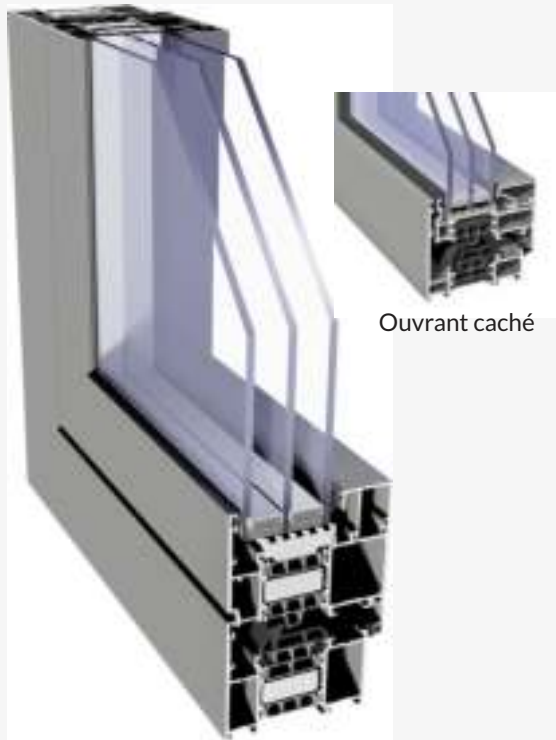

lumière

+10%

PLUS DE DE LUMIÈRE, PLUS DE FINESSE

Ecofutural Ouvrant caché

Profilé à rupture thermique, 65mm

+10% de lumière qu'une fenêtre standard

Performance thermique $U_w < 1,7W/m^2K$

Epaisseur vitrage max 32mm

75 mm profondeur

PREMIUM SUPERIAL standard & ouvrant caché

Profilé à rupture thermique premium 75mm, +10% de plus de lumière qu'une fenêtre standard en version ouvrant caché.
 Performance thermique $U_w < 1,0W/m^2K$
 Vitrage 4/18/4/18/4 Faible Emissivité & Argon $U_g 0,5W/m^2K$, épaisseur vitrage max 60mm
 Performance phonique $< 45dB$
 Pose: Neuf, Rénovation, en Applique avec doublage ISO 120/140/160...
 Battement Ultrafin 84mm