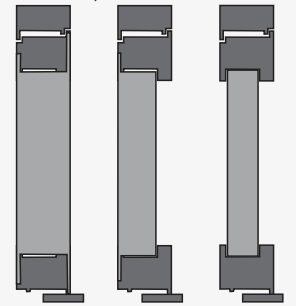

ENERGIO

Portes PVC & ALU

PORTES ENERGIO ALU
profondeur 65mm

PORTES EN ALUMINIUM

Dormant 65mm à rupture thermique

Portes en 3 variantes (affleurant 2faces , affleurant 1face extérieur ou parclosé)

Cremones Siegenia à crochets

Seuil Aluminium PMR

Paumelles 3D

Panneaux Aluminium 65mm
(2/61Mousse/2mm)

Ud 1,2W/m².K

Standard couleurs

Blanc
RAL9016Mat

Gris Aluminium
RAL9006Mat

Non standard couleurs

Gris Quartz
RAL7039
Texturé

Gris Beton
RAL7023
Texturé

Gris Basalt
RAL7012
Texturé

Gris Anthracite
RAL7016
Texturé

Noir 2100
RAL9005
sablé

Noir
RAL9005
Texturé

Gris Anthracite
RAL7016Mat

Brun-Noir
RAL8022
Texturé

Bordeaux
RAL3005
Texturé

Vert
RAL6005
Texturé

Bronze
RAL1036

Beige
RAL1013
Texturé

Marron
RAL8019

Bleu Acier
RAL5011
Texturé

Chêne doré
Décor

Noyer
Décor

PORTES ENERGIO PVC
profondeur 70mm

PORTES EN PVC

Dormant 70mm (H70mm)

Renforcé acier galvanisé 1,5 ou 2mm

Renforts soudés dans les angles

Seuil Aluminium PMR

Crémones Winkhaus à crochets

Panneaux PVC 36mm (2/32Mousse/2mm)

Option Panneaux en Aluminium

Paumelles réglables 3D

Standard couleurs pour PVC Portes EK et NL EK line*

Blanc RAL9016

Chêne Dorée
veiné Ap23

Noyer veiné
Ap27

Anthracite veiné
RAL7016 Ap40

Anthracite mat
RAL7016 Ap60

Non standard couleurs pour EK et NL EK line

Gris Soie veiné
RAL7044 Ap90

Crème veiné
RAL9001 Ap50

Papyrus veiné
RAL9018 Ap86

BLANC veiné
RAL9010 Ap44

Gris Quartz veiné
RAL7039 Ap88

Gris Basalte mat
RAL7012 Ap62

Brun-noir mat
RAL8022 Ap89

Chêne foncé
veiné Ap06

Mahagoni veiné
AP05