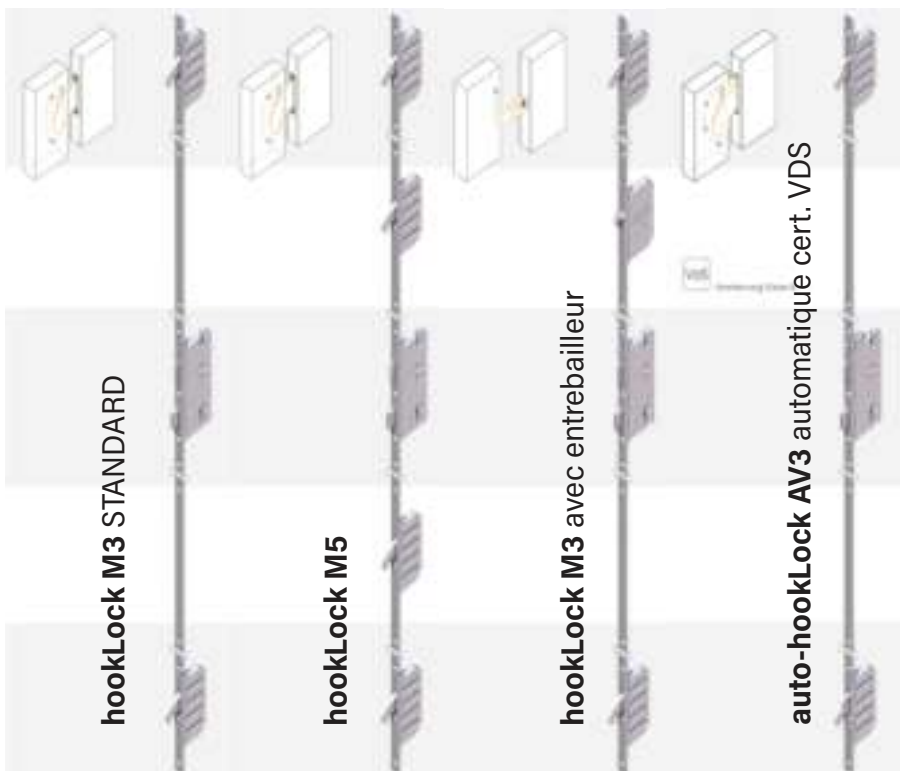

Paumelles 3D

Large choix de crémones
Winkhaus - certifiées VDS