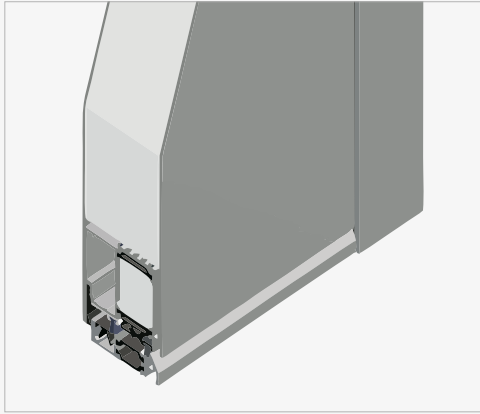

# ENERGIO

Portes PVC & ALU

PORTES ENERGIO ALU  
profondeur 65mm